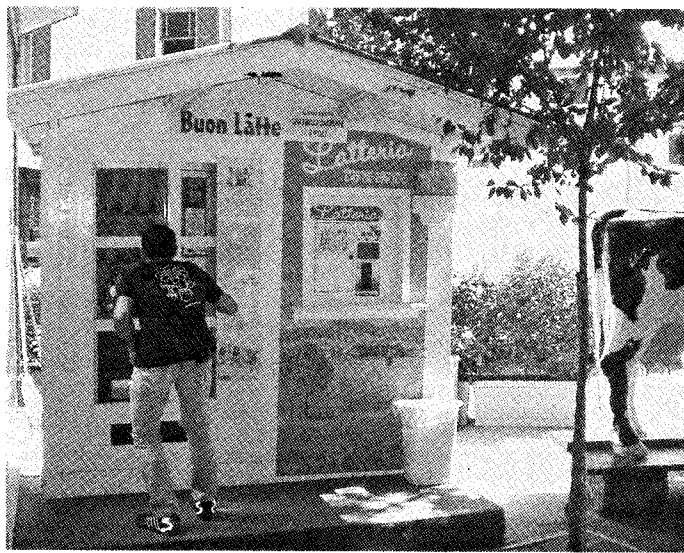

Un nuovo distributore di latte in centro

E' aperto da pochi giorni a Porta Castello ed è il quinto in città

Una mano al portafoglio dei cittadini e una all'ambiente. Il nuovo distributore di latte fresco alla spina, il quinto in città, è già attivo in viale Umberto I al civico 6, nell'area Porta Castello. A renderlo noto, al grido di «avanti con l'economia intelligente», sono gli «Amici di Beppe Grillo» di Reggio.

«Il latte — scrive Matteo

Olivieri, dell'associazione «Amici di Beppe Grillo» — proviene da un'azienda agricola di Cella, quindi si attua la cosiddetta "filiera corta" a vantaggio dei cittadini ma anche dell'agricoltore reggiano. Registriamo positivamente che dopo la prima inaugurazione di tre anni fa, ora i punti vendita si stanno moltiplicando».

Gli altri distributori di latte fresco alla spina si trovano a Roncadella, in via del Guazzoio nel centro storico, a Villa Cella e a Villa Curta.

Il nuovo distributore di latte aperto a Porta Castello

I DISSEMI IN CITTA'
La posta non arriva, quartieri in rivolta
La municipalità è stata costretta ad aprire nei 7 centri recuperati ex laghi

Ha aperto i battenti - ProntoRestoro-
Il punto di incontro di alcuni gruppi di genitori nel centro

Il nuovo distributore di latte in centro
E' aperto da pochi giorni a Porta Castello ed è il quinto in città